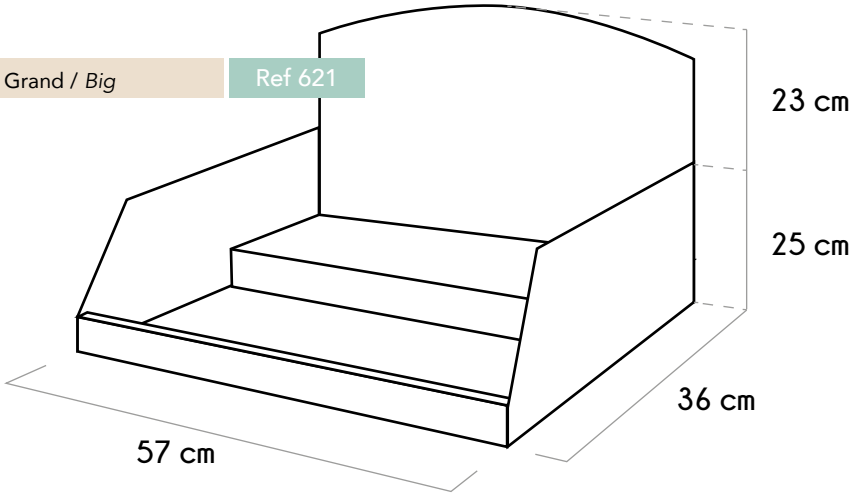

VERNIS
VARNISH

COULEUR GIVRÉE
FROSTED COLOR

COULEUR NACRÉE
PEARL COLOR

VERNIS PAILLETÉ
GLITTER VARNISH

Présentation en Magasin / In-store Presentation

Grand / Big

Ref 621

GAMME TISSU / FABRIC RANGE