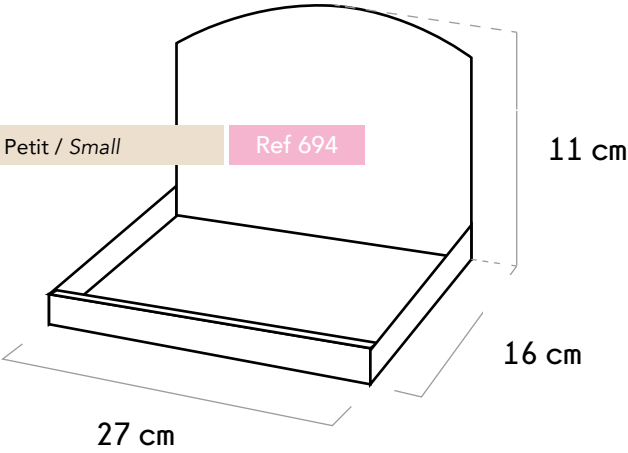

Présentation en Magasin / In-store Presentation

COLLE TISSU / FABRIC ADHESIVES